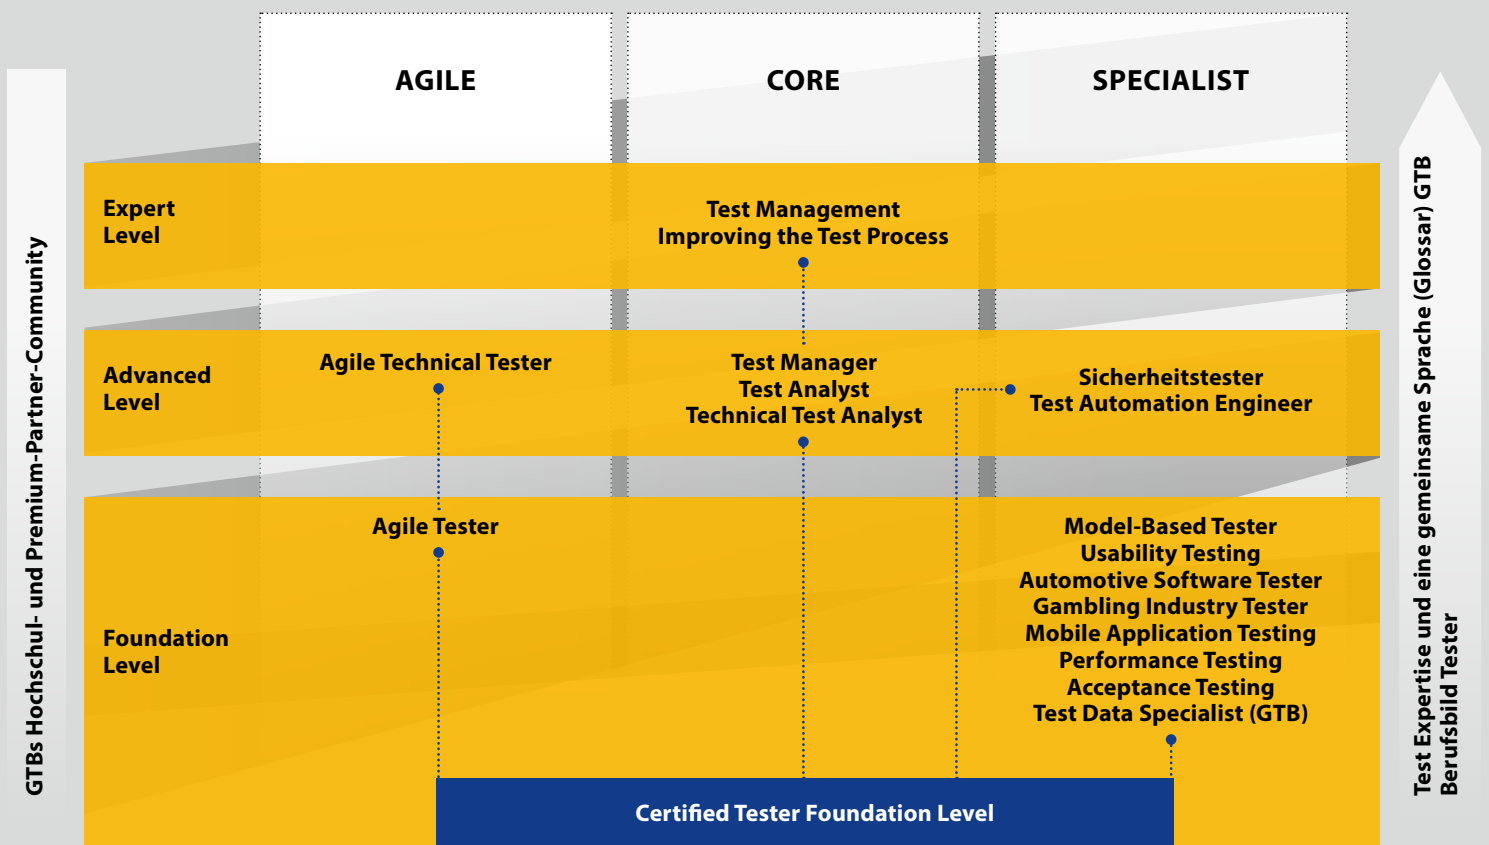

ISTQB® CERTIFIED TESTER-SCHEMA

Nachfolgend eine Übersicht der angebotenen und in Entwicklung stehenden Lehrplänen unter dem ISTQB® Dach.

KONTAKT

German Testing Board e. V.

Tel +49 (0) 9131/ 97 61 06

info@gtb.de