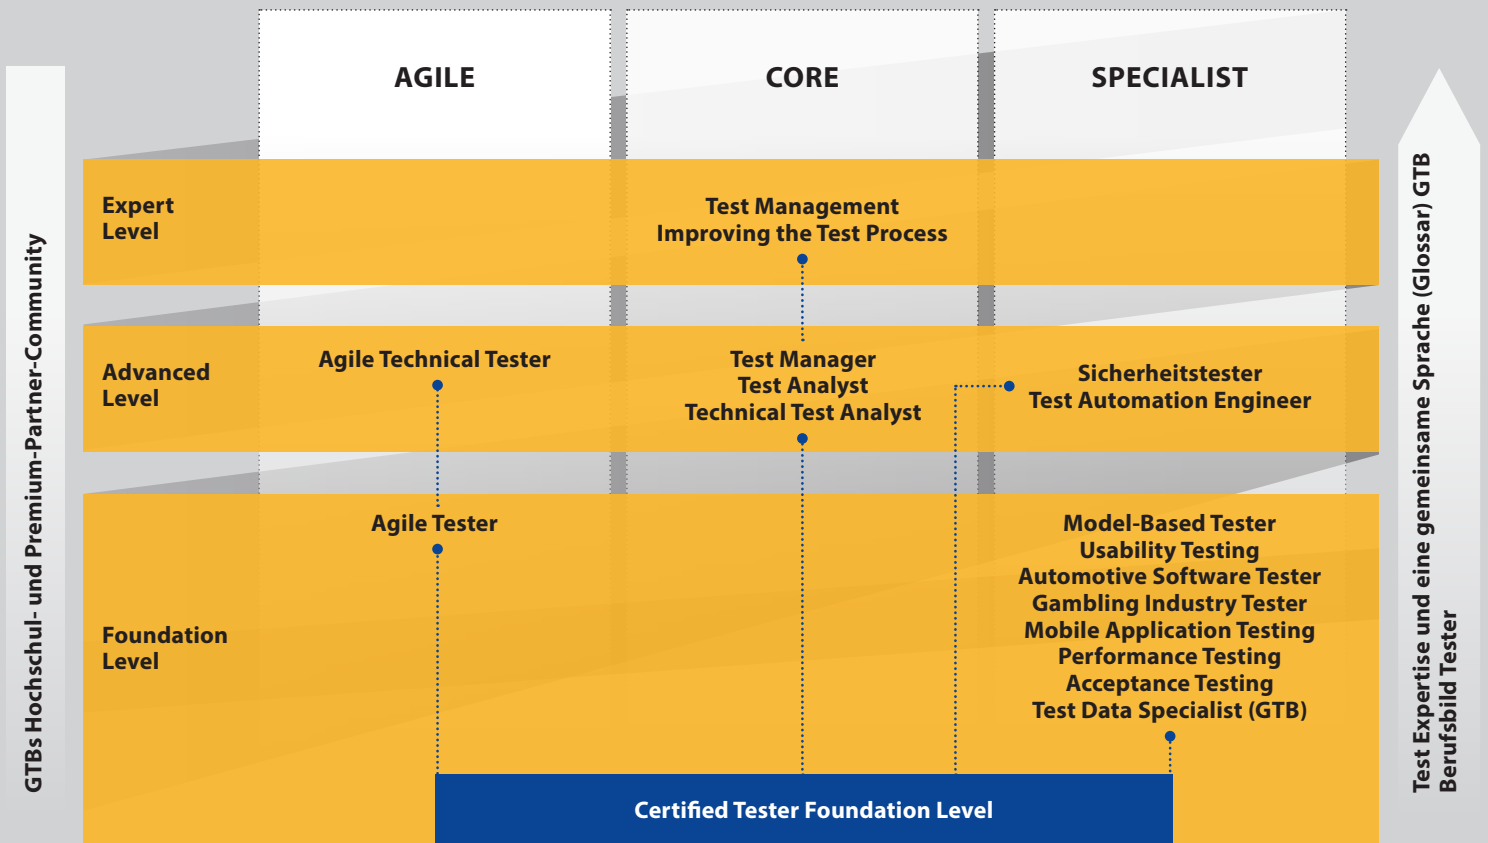

ISTQB® CERTIFIED TESTER-SCHEMA

Nachfolgend eine Übersicht der angebotenen und in Entwicklung stehenden Lehrplänen unter dem ISTQB® Dach.