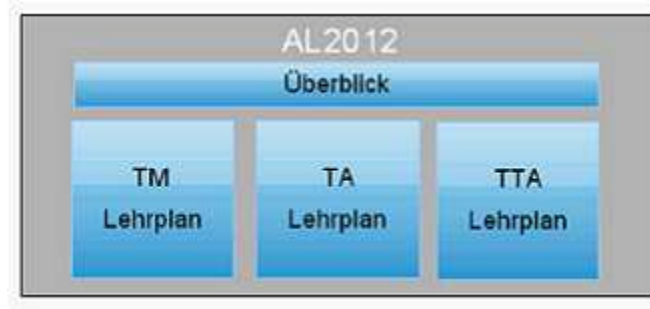

ISTQB®-Standard: Advanced Level Lehrpläne 2012 deutschsprachig und Glossar 2.2 wurde am 19.04.2013 freigegeben

Das German Testing Board (GTB) e.V. hat zusammen mit dem Österreichischen (ATB) und dem Schweizer Testing Board (STB) die deutschsprachigen lokalisierten ISTQB® Advanced Level Lehrpläne 2012 (Ausgabestand: 19.04.2013) und das Glossar 2.2 freigegeben.

Der Advanced Level besteht aus 4 Komponenten:

Einem Überblicksdokument und den Lehrplänen für Testmanager, Test Analyst und Technical Test Analyst:

Zur Sicherstellung der Konsistenz wurde auch der Foundation Level Lehrplan 2011 hinsichtlich der geringfügig modifizierten Begriffe angepasst. Es ist keine Re-Akkreditierung der CTFL Trainingsunterlagen erforderlich.